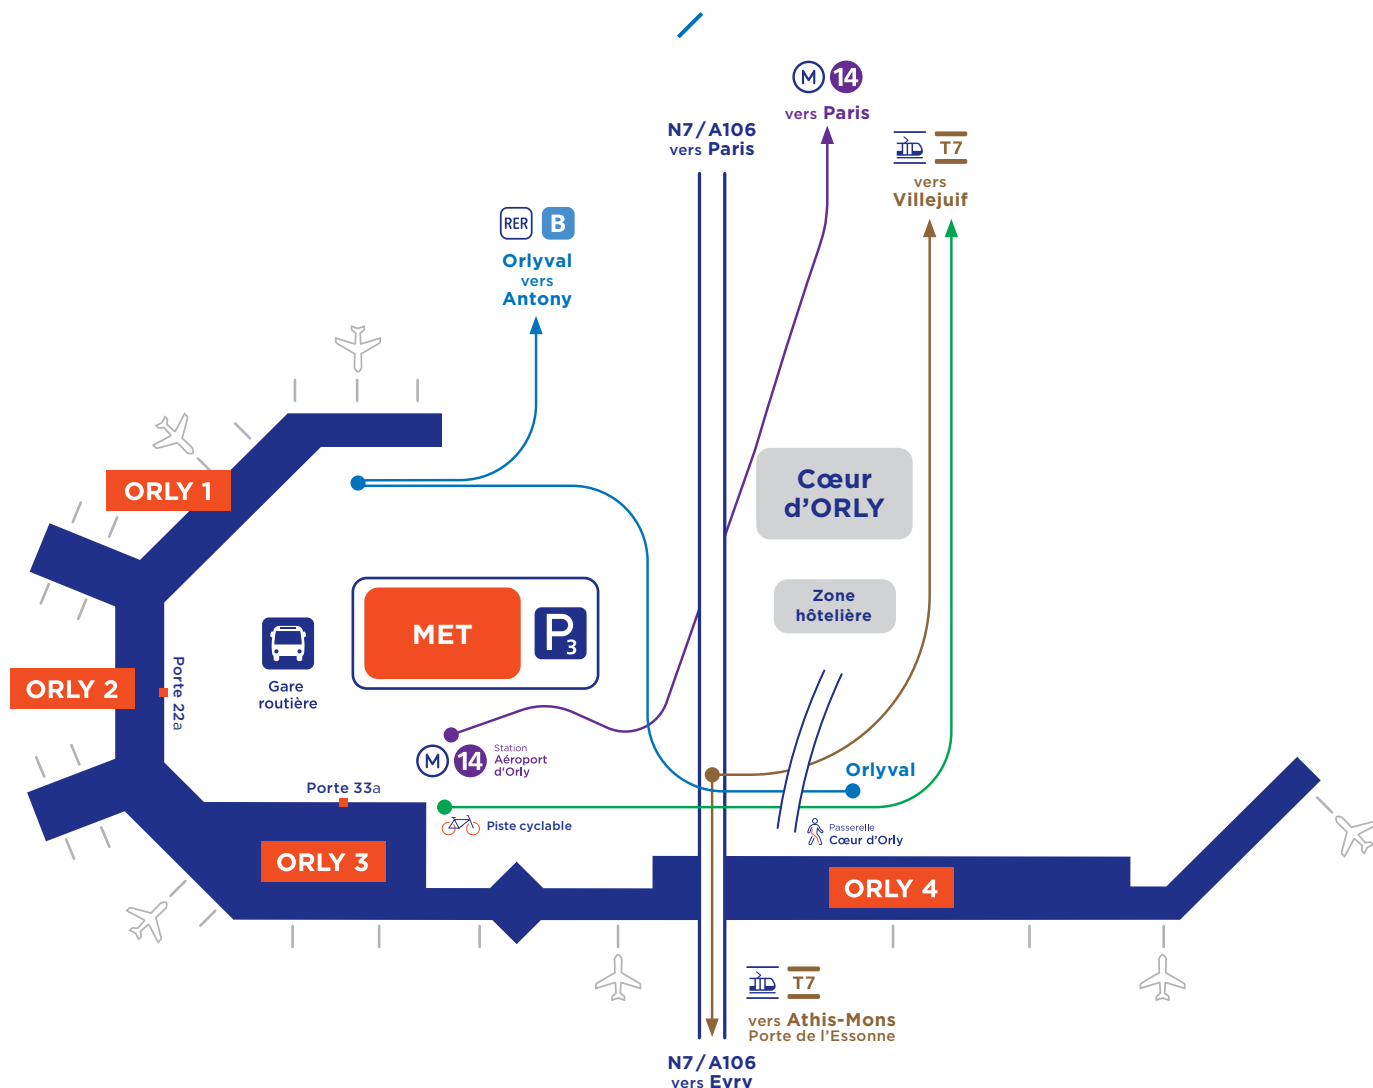

NOUS RENDRE VISITE

MAISON DE L'ENVIRONNEMENT ET DES TERRITOIRES (MET) AÉROPORT PARIS-ORLY

© Sylvain CAMBON

Accès en voiture

- ◆ Suivre la signalétique Maison de l'Environnement et des Territoires pour garer votre véhicule au P3.
- ◆ Emprunter l'ascenseur jusqu'au niveau 0, suivre la sortie gare routière, la MET se trouve à droite.

Accès en transports en commun

Toutes les informations sur le site : parisaeroport.fr

La MET se trouve au rez-de-chaussée de la gare du métro Ligne 14

Accès à pied

- ◆ Depuis Orly 2, niveau arrivée (porte 22a) traverser la gare routière
- ◆ Depuis Orly 3, niveau arrivée (porte 33a), suivre la signalétique