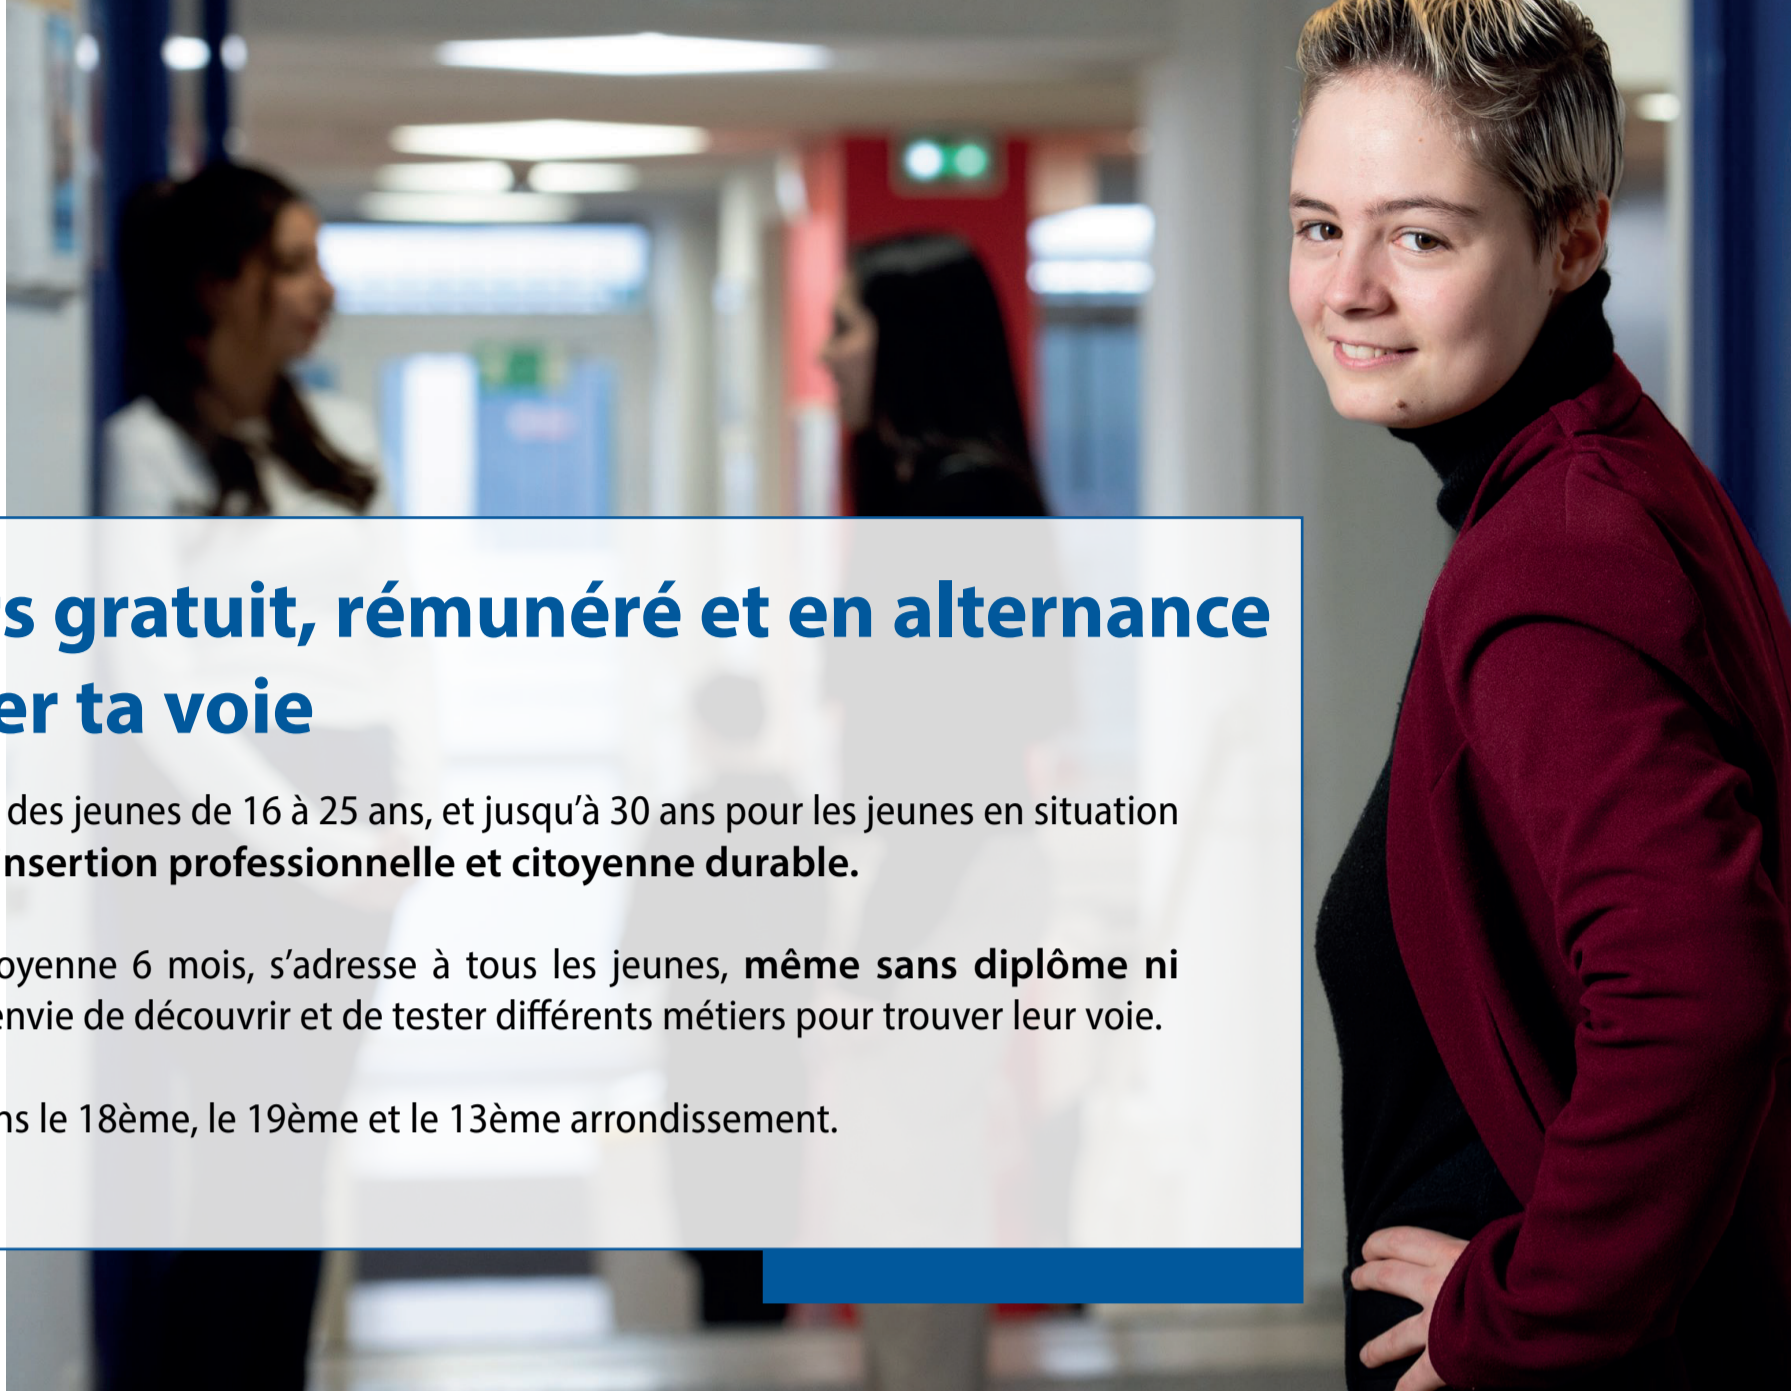

SCAN-ME

Tu as entre 16 et 25 ans ?
Tu veux trouver un job, une formation,
une alternance ?

Inscris-toi dès maintenant !

Un parcours gratuit, rémunéré et en alternance pour trouver ta voie

L'E2C Paris accompagne des jeunes de 16 à 25 ans, et jusqu'à 30 ans pour les jeunes en situation de handicap, vers une insertion professionnelle et citoyenne durable.

Notre parcours, d'en moyenne 6 mois, s'adresse à tous les jeunes, même sans diplôme ni qualification, qui ont envie de découvrir et de tester différents métiers pour trouver leur voie.

L'E2C Paris est située dans le 18ème, le 19ème et le 13ème arrondissement.