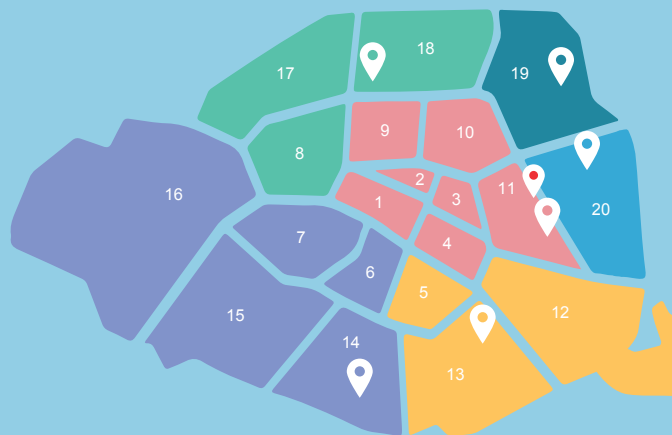

OÙ NOUS TROUVER ?

Site CENTRE

1er, 2e, 3e, 4e, 9e, 10e et 11e arrondissements:
29/31 rue des Boulets
75011 Paris
Ⓜ Rue des Boulets
01 44 93 81 23

Site AVENIR

6e, 7e, 14e, 15e et 16e arrondissements:
24-26 rue de Châtillon
75014 Paris
Ⓜ Alésia
01 40 52 77 30

Site SOLEIL

5e, 12e et 13e arrondissements:
93 rue Jeanne d'Arc 75013 Paris
Ⓜ Nationale
01 45 85 20 50

Site MILORD

8e, 17e et 18e arrondissements:
9 impasse Milord
75018 Paris
Ⓜ Porte de St Ouen
01 44 85 01 18`

Site PYRENEES

20e arrondissement:
3 rue de l'Est
75020 Paris
Ⓜ Jourdain
01 44 64 86 10

Site EST

19^e arrondissement:
65 rue d'Hautpoul
75019 Paris
Ⓜ Ourcq
01 53 72 81 40

Obligation de formation

16 - 18 ans
AFPA Philippe Auguste :
112 avenue Philippe Auguste 75011 Paris
Ⓜ Philippe Auguste

Horaires

Lundi, mardi, mercredi :
9h-12h30/13h30-17h30

Jeudi :
9h-12h30

Vendredi :
9h-12h30/13h30-16h30

Missionlocale.paris

Rendez-vous sur notre portail pour modalités
et pré-inscription

Suivez-nous sur les réseaux!

01 79 97 00 00