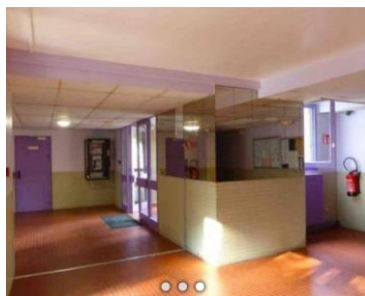

ADEF Foyers de Jeunes Travailleurs

L'ADEF propose des résidences adaptées aux jeunes actifs.
Les logements sont prêts-à-vivre, équipés et meublés.

Des logements sont disponibles ou sont susceptibles de l'être à court terme dans l'établissement ci-dessous

ADEF Foyer - Bobigny :

Chambres individuelle - Foyer accueillant uniquement des **hommes**

75 rue de la République

93000 Bobigny

(+33) 01 48 30 39 04

300 personnes

300 logements Chambres de 11m2 en Logements meublés

↳ **Tarif** : 343,96 €

Logements éligibles à l'**ALS** selon conditions de ressources (simulation sur le site www.caf.fr)

Salle de réunion, changement de draps, local vélo, parking.

Accès :

BUS : Bus 134 234 et 251 arrêt Rue de la Gare

TRAM : T1 arrêt Libération

Comment déposer sa candidature ?

Le jeune instruit son dossier de demande de logement, sans oublier les pièces justificatives

↳ soit en remplissant le formulaire en ligne

↳ soit en téléchargeant le document pour l'imprimer, le compléter, et le retourner :

. par voie postale : directement à l'adresse de la résidence choisie

. ou par email : à l'adresse contact.dat@adef.asso.fr

- soit en retirant le dossier papier directement à l'accueil de la résidence choisie.

NB : Tous les dossiers constitués n'aboutissent pas systématiquement à l'attribution d'un logement.